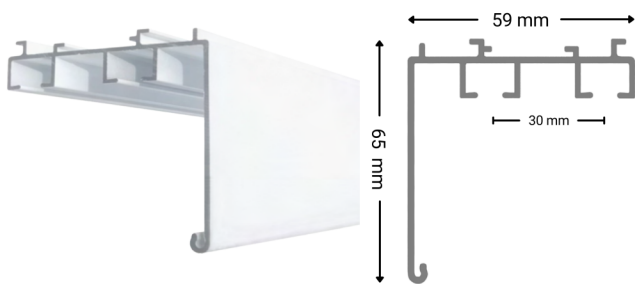

KK352-E (etulevy 35 mm)

KK502-E (etulevy 50 mm)

KK652-E (etulevy 65 mm)

KK902-E (etulevy 90 mm)

## Verhokiskot ilman etulevyä

KKC1

KKC2

KKD1

Verhokiskojen valmistusmateriaali alumiini, väri RAL9016  
1-uraiset kiskot voidaan taivuttaa

Kiinnitys kattoon tai seinälle kannakkeilla tai profiilin läpi  
Verhokiskot toimitetaan varustettuina liu'uille ja pysäyttimillä  
asennettuna paikalleen