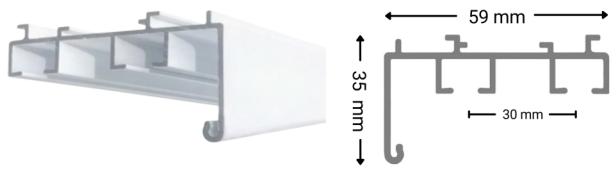

KK352-E (etulevy 35 mm)

KK502-E (etulevy 50 mm)

KK652-E (etulevy 65 mm)

KK902-E (etulevy 90 mm)

## Verhokiskot ilman etulevyä

KKC1

KKC2

KKD1

Verhokiskojen valmistusmateriaali alumiini, väri RAL9016  
1-uraiset kiskot voidaan taivuttaa

Kiinnitys kattoon tai seinälle kannakkeilla tai profiilin läpi  
Verhokiskot toimitetaan varustettuina liu'uille ja pysäyttimillä  
asennettuna paikalleen