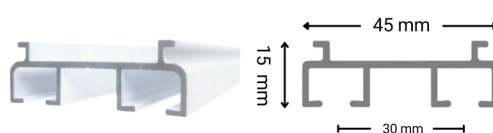

KK352-E (etulevy 35 mm)

KK502-E (etulevy 50 mm)

KK652-E (etulevy 65 mm)

KK902-E (etulevy 90 mm)

## Verhokiskot ilman etulevyä

KKC1

KKC2

KKD1

Verhokiskojen valmistusmateriaali alumiini, väri RAL9016  
1-uraiset kiskot voidaan taivuttaa

Kiinnitys kattoon tai seinälle kannakkeilla tai profiilin läpi  
Verhokiskot toimitetaan varustettuina liu'uille ja pysäyttimillä  
asennettuna paikalleen