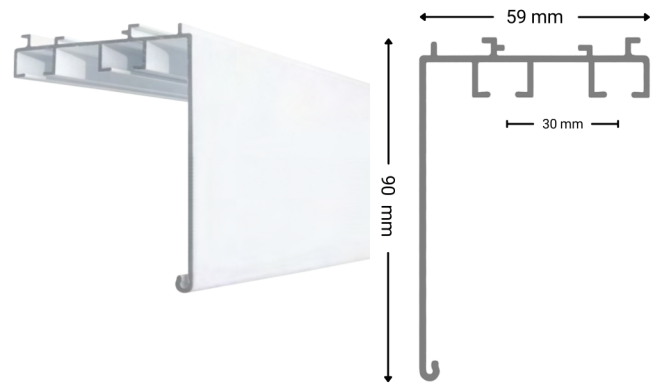

KK352-E (etulevy 35 mm)

KK502-E (etulevy 50 mm)

KK652-E (etulevy 65 mm)

KK902-E (etulevy 90 mm)

## Verhokiskot ilman etulevyä

KKC1

KKC2

KKD1

Verhokiskojen valmistusmateriaali alumiini, väri RAL9016  
1-uraiset kiskot voidaan taivuttaa

Kiinnitys kattoon tai seinälle kannakkeilla tai profiilin läpi  
Verhokiskot toimitetaan varustettuina liu'uille ja pysäyttimillä  
asennettuna paikalleen