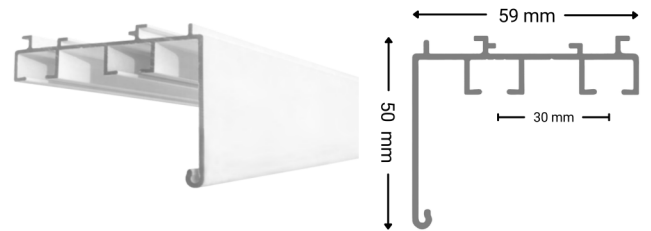

KK352-E (etulevy 35 mm)

KK502-E (etulevy 50 mm)

KK652-E (etulevy 65 mm)

KK902-E (etulevy 90 mm)

## Verhokiskot ilman etulevyä

KKC1

KKC2

KKD1

Verhokiskojen valmistusmateriaali alumiini, väri RAL9016  
1-uraiset kiskot voidaan taivuttaa

Kiinnitys kattoon tai seinälle kannakkeilla tai profiilin läpi  
Verhokiskot toimitetaan varustettuina liu'uille ja pysäyttimillä  
asennettuna paikalleen